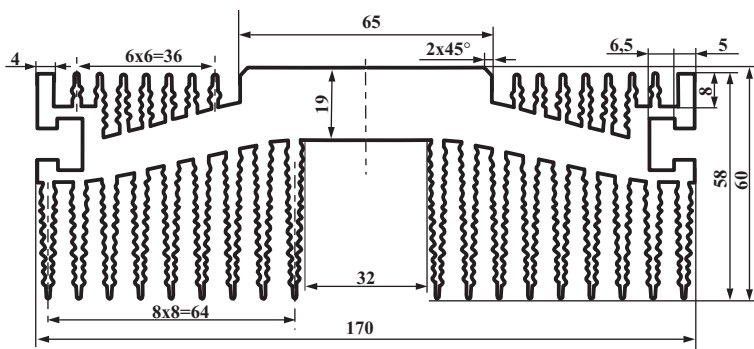

Профиль силовой алюминиевый прессованный нормальной точности (все типы профиля изготовлены из сплава АД31 ГОСТ 4784-97)

ПР221

Цена - 3200,0 руб. за 1 м пог.
Вес 1 м пог. - 8,7 кг

ПР223

Цена - 5000,0 руб. за 1 м пог.
Вес 1 м пог. - 14,1 кг

ПР265

Цена - 4400,0 руб. за 1 м пог.
Вес 1 м пог. - 12,75 кг

ПР264

Цена - 740,0 руб. за 1 м пог.
Вес 1 м пог. - 1,5 кг

П 220.2

- ,0 !. ə f iŋ
< k f iŋ d

Р Р цзГун

Цена - 0,0 руб. за 1 м пог.
Вес 1 м пог. - 1,4 5 кг