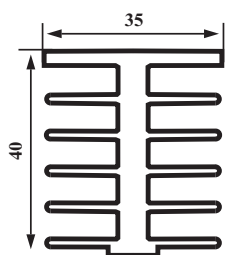

Профиль силовой алюминиевый прессованный нормальной точности (все типы профиля изготовлены из сплава АД31 ГОСТ 4784-97)

ПР221

Цена - 3200,0 руб. за 1 м пог.
Вес 1 м пог. - 8,7 кг

ПР223

Цена - 5000,0 руб. за 1 м пог.
Вес 1 м пог. - 14,1 кг

ПР265

Цена - 4400,0 руб. за 1 м пог.
Вес 1 м пог. - 12,75 кг

ПР264

Цена - 740,0 руб. за 1 м пог.
Вес 1 м пог. - 1,5 кг

П 220.2

- ,0 !. ə f iŋ
< k f iŋ d

Р Р цзГун

Цена - 0,0 руб. за 1 м пог.
Вес 1 м пог. - 1,4 5 кг