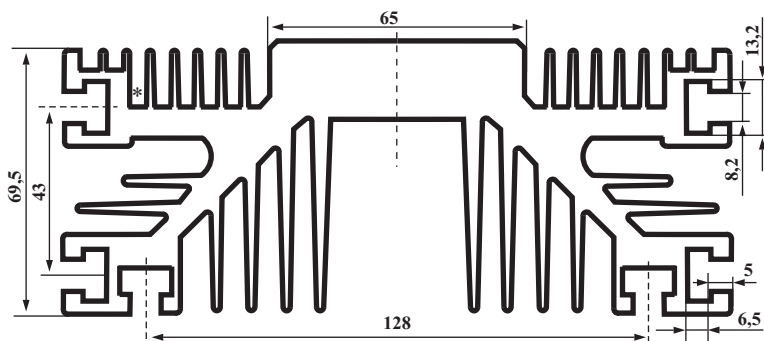

Профиль силовой алюминиевый прессованный нормальной точности (все типы профиля изготовлены из сплава АД31 ГОСТ 4784-97)

ПР221

Цена - 3200,0 руб. за 1 м пог.
Вес 1 м пог. - 8,7 кг

ПР223

Цена - 5000,0 руб. за 1 м пог.
Вес 1 м пог. - 14,1 кг

ПР265

Цена - 4400,0 руб. за 1 м пог.
Вес 1 м пог. - 12,75 кг

ПР264

Цена - 740,0 руб. за 1 м пог.
Вес 1 м пог. - 1,5 кг

П 220.2

- ,0 !. ə f iŋ
< k f iŋ d

Р Р цзГун

Цена - 0,0 руб. за 1 м пог.
Вес 1 м пог. - 1,4 5 кг