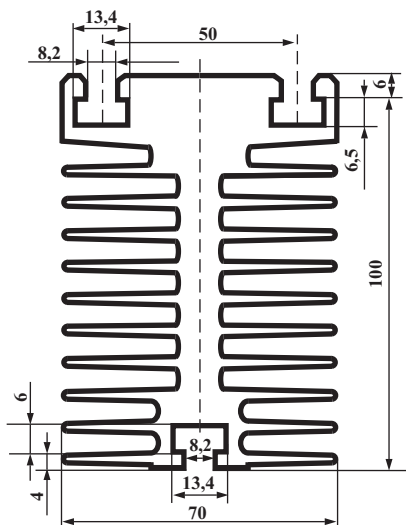

Профиль силовой алюминиевый прессованный нормальной точности (все типы профиля изготовлены из сплава АД31 ГОСТ 4784-97)

ПР221

Цена - 3200,0 руб. за 1 м пог.
Вес 1 м пог. - 8,7 кг

ПР223

Цена - 5000,0 руб. за 1 м пог.
Вес 1 м пог. - 14,1 кг

ПР265

Цена - 4400,0 руб. за 1 м пог.
Вес 1 м пог. - 12,75 кг

ПР264

Цена - 740,0 руб. за 1 м пог.
Вес 1 м пог. - 1,5 кг

П 220.2

- ,0 !. ə f iŋ
< k f iŋ d

Р Р цзГун

Цена - 0,0 руб. за 1 м пог.
Вес 1 м пог. - 1,4 5 кг